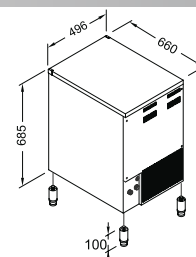

Описание	Кат. №	Цена BGN
ледогенератор - без макрайник за леда!	PZ190W	6500

Всички цени са в лева без ДДС