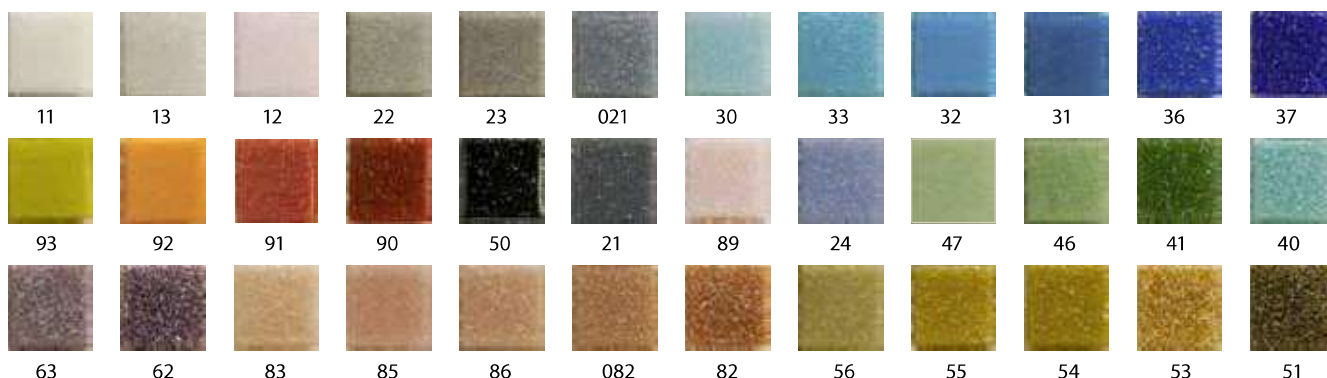

Размер на един лист - 335 x 335 мм.

Съдържание на една опаковка - 4,28 кв. м/ 25,50 кг.

Цена за 1 кв. м. Количество стъклокерамика на 1 палет - 192,6 м<sup>2</sup>.

	Код	Стандартна опаковка		Цена BGN/m <sup>2</sup>
Основни цветове				
V11, V12, V31, V32, V33	<b>20 x 20 mm</b>	1	-	<b>14,50</b>
V24, V41, V46, V47, V51, V54, V55, V56	<b>20 x 20 mm</b>	1	-	<b>15,50</b>
V021, V21, V22, V50, V62, V63, V83, V85, V86	<b>20 x 20 mm</b>	1	-	<b>16,00</b>
V36	<b>20 x 20 mm</b>	1	-	<b>17,50</b>
V91, V92, V93	<b>20 x 20 mm</b>	1	-	<b>57,00</b>
Луксозни плочки				
Goldstar 20 x 20 mm	<b>20 x 20 mm</b>	1	-	<b>62</b>
Goldstar 20G88	<b>25 x 25 mm</b>	1	-	<b>68</b>
Crystal 25 x 25 mm	<b>25 x 25 mm</b>	1	-	<b>58</b>
iRidium 20 x 20 mm	<b>20 x 20 mm</b>	1	-	<b>43</b>
Crystal Gold 20 x 20 mm	<b>20 x 20 mm</b>	1	-	<b>135</b>
Crystal Silver 20 x 20 mm	<b>20 x 20 mm</b>	1	-	<b>135</b>

### Crystal

СТЪКЛОКЕРАМИКА

В

POOL1

POOL2

SPA1

SPA2

Миксове от основни цветове

Всички миксове и цветове са на хартия. POOL1, POOL2, SPA1 и SPA2 - на мрежа.  
Количество стъклокерамика на 1 палет - 192,6 м<sup>2</sup>.

- Mix 101
- Mix 102
- Mix 103
- Mix 201
- Mix 302
- Mix 303
- Mix 307
- Mix 308
- Mix 401
- Mix 402
- Mix 403
- Mix 404
- Mix POOL1
- Mix POOL2
- Mix SPA1
- Mix SPA2