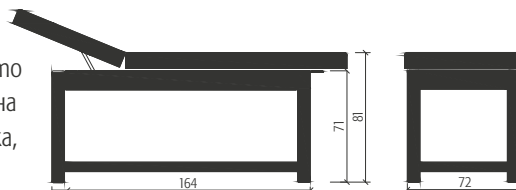

Описание	Кат. №	BGN / USD	Описание	Кат. №	BGN / USD
масажно легло SPA New	0102273	990 / X	шкаф	0102273-2	135 / X
етажерка	0102273-1	95 / X	стъпала	0102273-3	125 / X