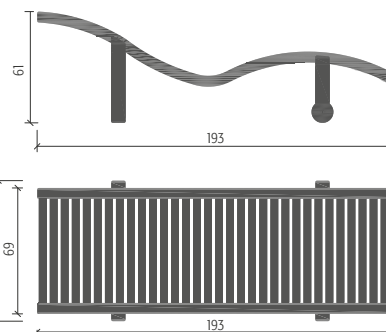

Описание	Кат. №	BGN / USD	Размери см
масажно легло	0102274	4510 / X	186 x 68 x 85

Анатомични шезлонги.  
Изработени от луксозен дървен материал. Импрегнирани и обработени, гарантирана дълготрайна употреба. Качествени механизми. Оразмерени за големи натоварвания.

Описание	Кат. №	BGN / USD
шезлонг	3817252	260 / X
шалте	15408524	72 / X

Описание	Кат. №	BGN / USD	Размери см
шезлонг		280 / X	190 x 70 x 40
масичка		68 / X	50 x 50 x 40
шалте	15408524	72 / X	-

Описание	Кат. №	BGN / USD	Размери см
шезлонг Аква	38172541	320 / X	-
шалте	15408524	72 / X	-

Масичка за кафе Design.

Ниска масичка, изработена от дървесина, финализирана с покритие бял лак. Декорирана с дизайнерски керамични плочки с размер 5 x 5 мм. Размери 60 x 60 см. Височина - 45 см.

Описание	Кат. №	BGN / USD	Размери см
масичка за кафе Design	38163247	263 / X	60 x 60 x 45