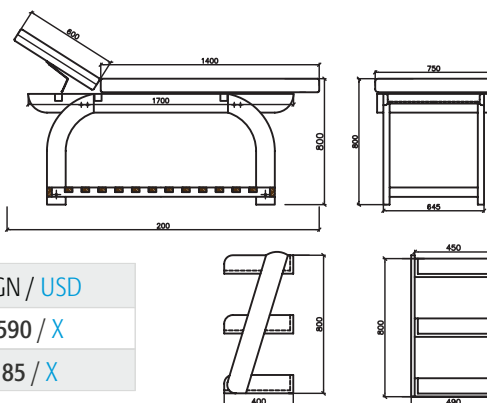

Масажно легло Лукс - размери 200 x 75 см.  
Изработено от луксозен дървен материал и покрито със специален импрегнант, гарантиращ дълготрайна употреба. Матракът е облицован с изкуствена кожа, с възможност за подмяна. Повдигаща се облегалка с лукс панти и отвор за лице.  
Опция - цята кожа/ естествена кожа.

Описание	Кат. №	BGN / USD	Размери см
масажно легло	0102274	4510 / X	186 x 68 x 85

Анатомични шезлонги.  
Изработени от луксозен дървен материал. Импрегнирани и обработени, гарантирана дълготрайна употреба. Качествени механизми. Оразмерени за големи натоварвания.

Стълбички за СПА

Описание	Кат. №	BGN / USD	Размери см
странични стъпала	545655	590 / X	-

Кресло

Описание	Кат. №	BGN / USD	Размери см
кресло		165 / X	76 x 74 x 82
масичка		76 / X	60 x 60 x 40
възглавници		46 / X	H=20

Масичка за кафе Design.

Ниска масичка, изработена от дървесина, финализирана с покритие бял лак. Декорирана с дизайнерски керамични плочки с размер 5 x 5 мм. Размери 60 x 60 см. Височина - 45 см.

Описание	Кат. №	BGN / USD	Размери см
масичка за кафе Design	38163247	263 / X	60 x 60 x 45