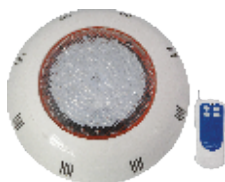

LED прожектор за басейн Lumi Plus PAR56 Astralpool.

За басейни с бетон, монтаж с ниша 00349. За басейни с фолио, монтаж с ниша 00364.

Описание	Кат. №	BGN / USD	Забележка
Бяла светлина, 1.11, 1485 lum	52599	395 / X	24W
RGB, 1.11, 1100 lum	56003	525 / X	необходим е модулатор, 35W, за модулатори 27818 и 32458
Бяла светлина, 2.0, 4320 lum	45621	846 / X	70W
RGB, 2.0, 2544 lum	45619	864 / X	необходим е модулатор, 70W, за модулатори 27818 и 32458

LED прожектор за бетонови басейни – инокс, комплект с ниша за вграждане, PoolZone

Описание	Кат. №	BGN / USD	Забележка
Бяла светлина – 252 LED, 1300 lum	HX-PAR56-SMD3014-SS	X / 154 \$	12V, 18W
RGB – 252 LED, 600 lum	HX-PAR56-SMD3014-SS-RGB	X / 160 \$	12V, 18W, вкл. дист. управление

Плосък LED прожектор, PoolZone

Описание	Кат. №	BGN / USD	Забележка
Бяла светлина – 252 LED, 1300 lum	HX-WH298-SMD3014-252P	X / 115 \$	12V, 18W
RGB – 252 LED, 600 lum	HX-WH298-252P-SMD3014-RGB	X / 125 \$	12V, 18W, вкл. дист. управление

Подводен LED прожектор за бетонови басейни Standart PAR56 RGB PoolZone. Комплект с ниша за вграждане.

Описание	Кат. №	BGN / USD	Забележка
Standart PAR56 RGB	88041309	X / 125 \$	Auto color change

LED прожектор за фонтан, PoolZone. Изработен от неръждаема стомана AISI-304.